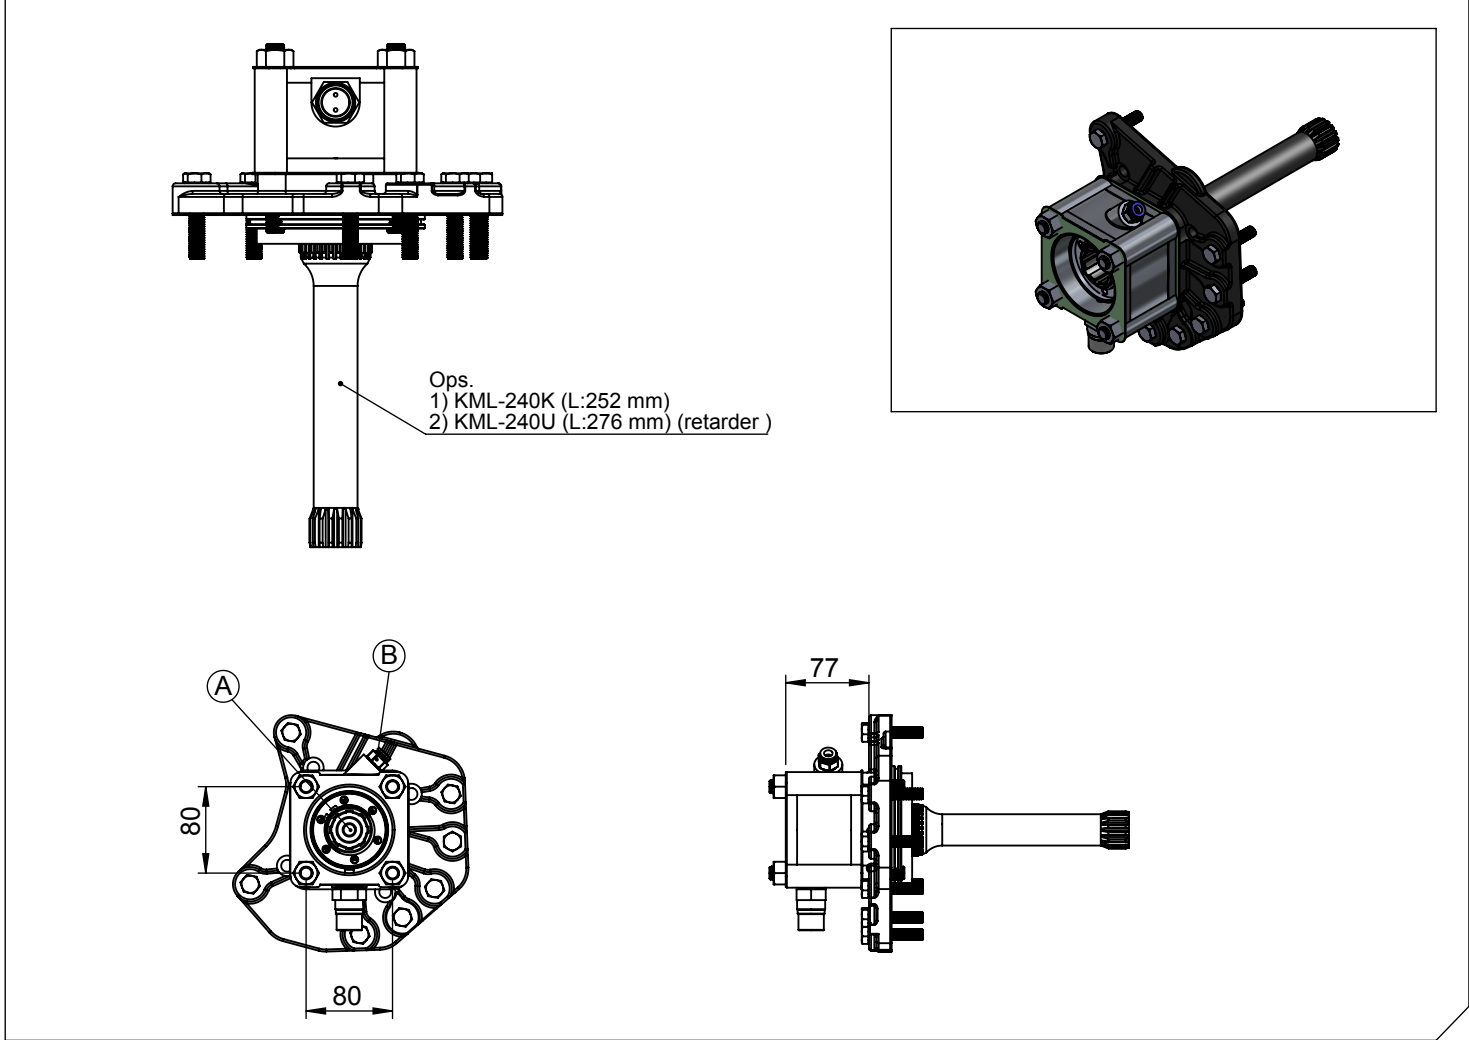

Araç Tipi Vehicle Type	1729-1735-1827-1834-1838-1929-1935-2038-2429-2435-2527-2531-2534-2629-2631-2635-2638-3229-3234-3534 3535-1831-1835-1840-1844-1848-1850-1857-1934-1938-1953-2044-2050-2544-2550-2650-2643-2644-3031-3234 3331-3348-4148-3331-3335-3336-3340-3235-3340-2031-2040-2648-3548-3553-3557-3538-2641-3244 ACTROS 1628-1831-1833-1834-1835-1840-1841-1843-1846-1858-2040-2535-2540-2543-3028-3228-3235-3326-4040-4141 4148- 2640-3225-3235-3236-3240-3340-3344-4038-4041-4140-4143-4148-3240-4041-4148-2628-1824 AXOR
Şanzıman Tipi Gearbox Type	G 125-9 / G 135 / G 155-9 / G 180 / G 200 / G 221-9 / G 240 / G 255 / G 260 (11,9-15,9-16,2) G 125-16 / G 135-16 / G 155-16 / G 180-16 / G 200-16 / G 210-16 / G 240-16 / G 255 / G 210-16 / G 211-16 / G 240 / G 260-16 (17,03) G 260-16 (11,9-15,9-14,2-11,7-9,75) G 221 - 9 / 16,02 EPS (IdNr: 715561 Code: GD5) N06 G 131-9 (16,02-14,57) EPS (IdNr: 715570 Code: NC5) / G 231-16 / G 241 / G 280 / G 281 / G 330-12 (11,63-16,17)

Ürün Kodu / Product Code	MB.2.211
Rev no-tarih / Rev no-date	00 / 11.10.2016

Ürün Görünümleri / Products View

Opsiyonlar / Options

A : PTO Çıkışı (Standart DIN 5462 8X32X36 ISO 4 Delikli)
Dişli pompaya akuple (3 delikli UNI bağlantı)
Kaplinli (flanşlı bağlantı)
B : Hava Girişi R1/4"

A : PTO Output (Standard DIN 5462 8X32X36 ISO 4 Bolt)
Direct mounting UNI 3 bolt mtg. flange
Flanged
B : Air Inlet R 1/4"

Teknik Bilgi / Technical Data

Güç / Power (Kw)	Maksimum Tork / Maximum Torque		Çevrim Oranı Ratio	Bağlantı Şekli Mounting Side	Kumanda Kontrol Control Type
	Nm	Kgm			
1000 Dev. / Dak.				KUYRUK/REAR	HAVALI/PNEUMATIC
50	475	48	1/1	Ağırlık / Weight (Kg)	Dönüş Yönü / Rotation Sense
				7	SAĞ/CLOCKWISE(CW)